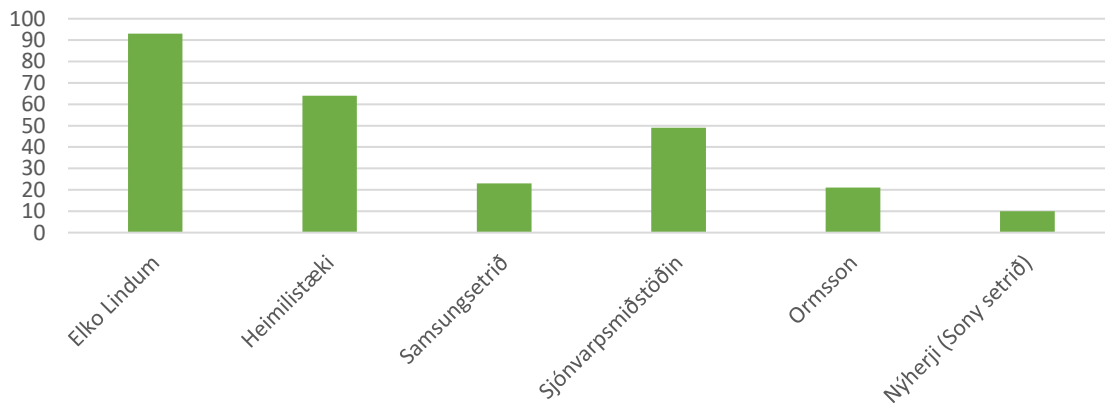

Orkumerkingar sjónvarpa - Allar tegundir

Söluaðilar	Nr	Merkingar			Fjöldi
		Vantar	Í lagi	Ófulln.	
Elko Lindum	1	31	62	0	93
Heimilistæki	2	30	33	1	64
Samsungsetrið	3	23	0	0	23
Sjónvarpsmiðstöðin	4	27	16	6	49
Ormsson	5	21	0	0	21
Nýherji (Sony setrið)	6	8	2	0	10
		140	113	7	260

Söluaðilar - Fjöldi tækja