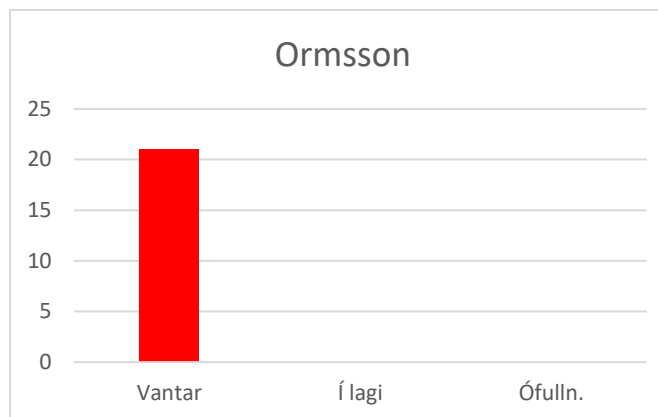

Söluaðili	Nr	Merkingar			Fjöldi
		Vantar	Í lagi	Ófulln.	
Ormsson	5	21	0	0	21