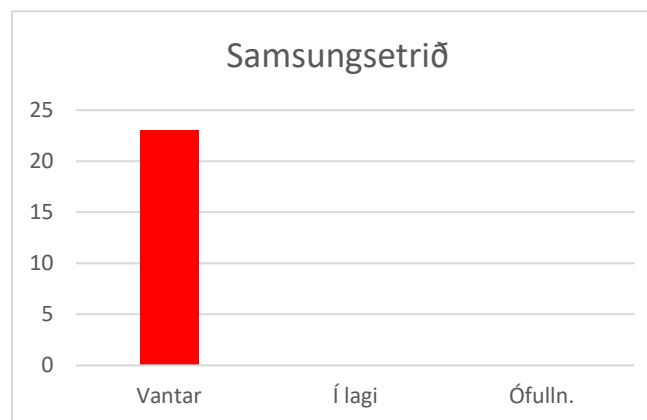

Söluaðili	Nr	Merkingar			Fjöldi
		Vantar	Í lagi	Ófulln.	
Samsungsetrið	3	23	0	0	23