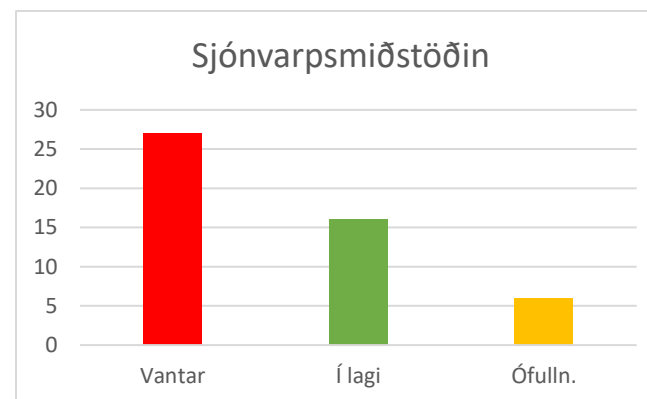

Söluaðili	Nr	Merkingar			Fjöldi
		Vantar	Í lagi	Ófulln.	
Sjónvarpsmiðstöðin	4	27	16	6	49