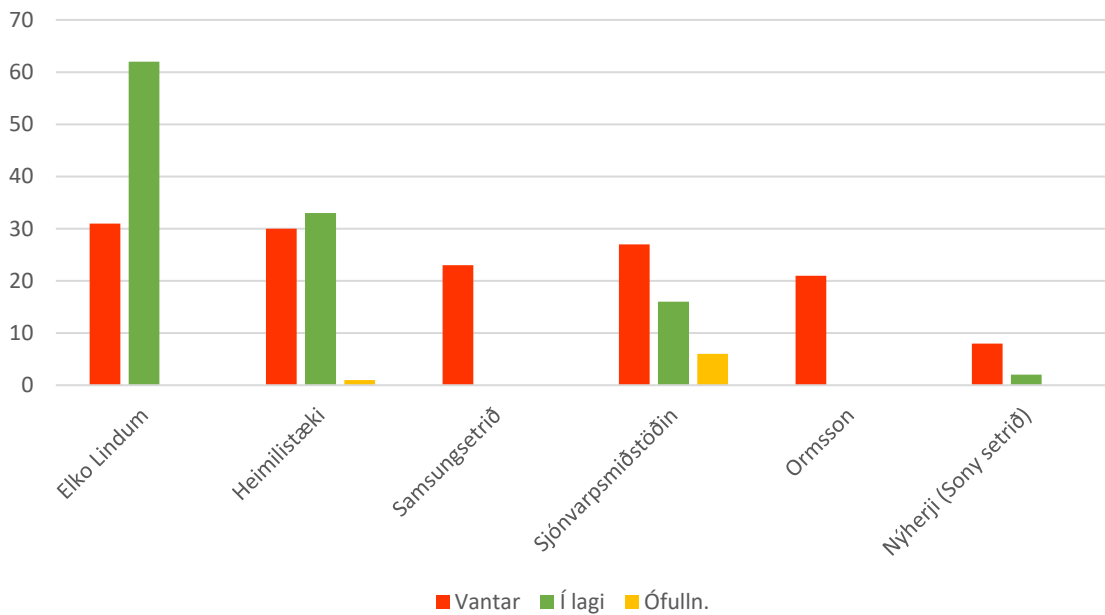

Orkumerkingar sjónvarpa - Allar tegundir

Söluaðilar	Nr	Merkingar			Fjöldi
		Vantar	Í lagi	Ófulln.	
Elko Lindum	1	31	62	0	93
Heimilistæki	2	30	33	1	64
Samsungsetrið	3	23	0	0	23
Sjónvarpsmiðstöðin	4	27	16	6	49
Ormsson	5	21	0	0	21
Nýherji (Sony setrið)	6	8	2	0	10
		140	113	7	260

Merkingar