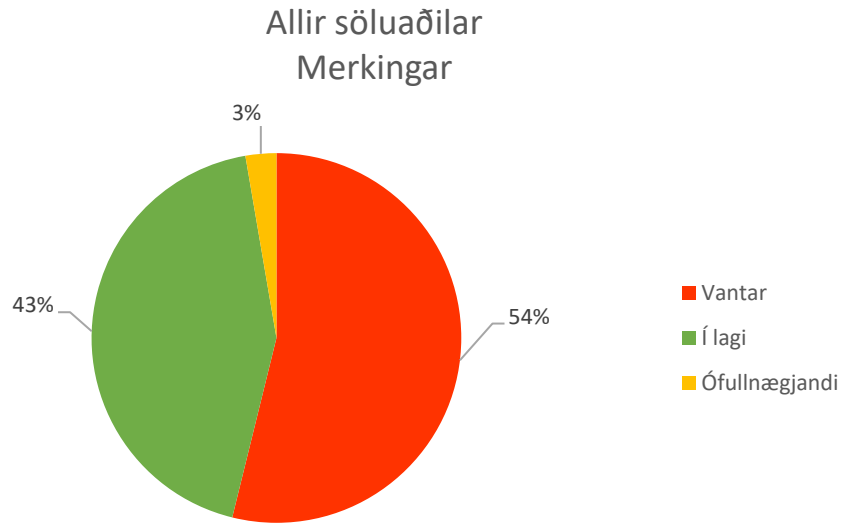

Orkumerkingar sjónvarpa - Söluaðilar / Úttekt

Aðili							Merkingar			
	Söluaðili	Fl	Tækisfl.	Upprunam.	Lýsing	Gerð	Vantar	Í lagi	Ófulln.	Athugasemd
1	Elko Lindum	G	Sjónvarpst.	Grundig	22" 12v	22VLE4520BM	X			12V
1	Elko Lindum	G	Sjónvarpst.	Thomson	22" Full HD	22FB3113		X		
1	Elko Lindum	G	Sjónvarpst.	Philips	24" LED sjón	24PHT5210		X		
1	Elko Lindum	G	Sjónvarpst.	Samsung	24" LED sjón	LT24E310EXXE		X		
1	Elko Lindum	G	Sjónvarpst.	Philips	24" Full HD	24PFS5231		X		
1	Elko Lindum	G	Sjónvarpst.	JVC	24" HD ready 720p	LT24E45B		X		
1	Elko Lindum	G	Sjónvarpst.	TLC	24" Hdready 720p	H24E4464R		X		12V
1	Elko Lindum	G	Sjónvarpst.	Samsung	28" LED sjón	LT28E310EXXE		X		
1	Elko Lindum	G	Sjónvarpst.	Samsung	32" LED Smar	UE32J4515XXE		X		
1	Elko Lindum	G	Sjónvarpst.	Philips	32" Full HD	32PFT4101		X		
1	Elko Lindum	G	Sjónvarpst.	Samsung	32" Full HD PQI 200	UE32K5105XXE		X		
1	Elko Lindum	G	Sjónvarpst.	Samsung	32" Full HD PQI300	UE32K5505XXE	X			
1	Elko Lindum	G	Sjónvarpst.	Philips	32" Full HD Smart	32PFT5501		X		
1	Elko Lindum	G	Sjónvarpst.	Philips	32" HD Ready	32PHT4101		X		
1	Elko Lindum	G	Sjónvarpst.	Samsung	32" HD Ready	UE32J4505XXE		X		
1	Elko Lindum	G	Sjónvarpst.	TLC	32" HD ready 720 p	H32B3904	X			
1	Elko Lindum	G	Sjónvarpst.	Sony	32" HD Ready Sma	KDL32WD603BAE	X			
1	Elko Lindum	G	Sjónvarpst.	Samsung	32" Full HD	LT32E310EXXE	X			
1	Elko Lindum	G	Sjónvarpst.	Samsung	40" 4K UHD Sm	UE40KU6075XXE		X		
1	Elko Lindum	G	Sjónvarpst.	Samsung	40" Full HD	UE40K5105XXE	X			
1	Elko Lindum	G	Sjónvarpst.	Philips	40" Full HD	40FT4601PPFT		X		
1	Elko Lindum	G	Sjónvarpst.	TLC	40" Full HD	F40B3904	X			
1	Elko Lindum	G	Sjónvarpst.	Sony	40" Full HD Smar	KDL40WD653BAE	X			
1	Elko Lindum	G	Sjónvarpst.	Grundig	40" Full HD Smart	40VLE7629WP	X			
1	Elko Lindum	G	Sjónvarpst.	TLC	40" VHD Smart TV	U40S6906		X		
1	Elko Lindum	G	Sjónvarpst.	Philips	40" LED Smart	40PFT5501		X		
1	Elko Lindum	G	Sjónvarpst.	Samsung	43" 4K UHD Sm	UE43KU6675XXE		X		
1	Elko Lindum	G	Sjónvarpst.	LG	43" UHD HDR Smart	43UH650V		X		
1	Elko Lindum	G	Sjónvarpst.	LG	43" UHD LED Smart	43UH750V		X		
1	Elko Lindum	G	Sjónvarpst.	Philips	43" UHD Smart	43PUS6501		X		
1	Elko Lindum	G	Sjónvarpst.	LG	43" VAD Smart	43VH610V		X		
1	Elko Lindum	G	Sjónvarpst.	Sony	43" VAD Smart	KD43XD8005 BAE		X		
1	Elko Lindum	G	Sjónvarpst.	Sony	48" Full HD	KDL48WD653BAE	X			
1	Elko Lindum	G	Sjónvarpst.	Samsung	49" 4K SUHD S	UE49KS7005XXE		X		
1	Elko Lindum	G	Sjónvarpst.	Panasonic	49" 4K UHD	TX49DX650E	X			
1	Elko Lindum	G	Sjónvarpst.	LG	49" 4K UHD Smart T	49UH610V		X		Tvö eintök til sýnis merking í lagi á öðru eintakinu.
1	Elko Lindum	G	Sjónvarpst.	LG	49" 4K UHD Smart T	49UH650V		X		
1	Elko Lindum	G	Sjónvarpst.	Samsung	49" 4K UHD sn	UE49KS9005XXE	X			
1	Elko Lindum	G	Sjónvarpst.	Philips	49" Full HD	49PF4131		X		
1	Elko Lindum	G	Sjónvarpst.	Samsung	49" Full HD S	UE49K5515XXE	X			
1	Elko Lindum	G	Sjónvarpst.	Philips	49" Full HD Smart	49PFT5501		X		
1	Elko Lindum	G	Sjónvarpst.	Samsung	49" LED sjónv	UE49K5105XXE	X			
1	Elko Lindum	G	Sjónvarpst.	Samsung	49" Sjónvarp	UE49KU6515XXE	X			
1	Elko Lindum	G	Sjónvarpst.	Grundig	49" Snjallsjó	49VLE7629WP		X		
1	Elko Lindum	G	Sjónvarpst.	Sony	49" snjallsjónva	KD49XD8005BAE		X		
1	Elko Lindum	G	Sjónvarpst.	Samsung	49" SVAD Smart	UE49KS8005XXE	X			
1	Elko Lindum	G	Sjónvarpst.	LG	49" UHD LED Smart	49UH750V		X		
1	Elko Lindum	G	Sjónvarpst.	Thomson	49" UHD sjónv	49UA7706		X		
1	Elko Lindum	G	Sjónvarpst.	Philips	49" UHD Smart	49PUS6501		X		
1	Elko Lindum	G	Sjónvarpst.	Philips	49" VHD	49POT6101		X