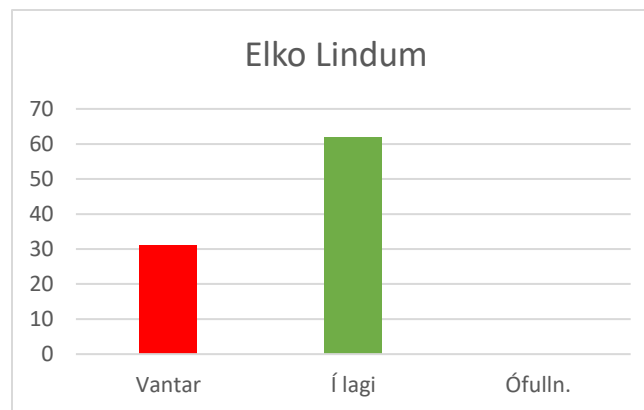

Orkumerkingar sjónvarpa - Söluaðilar / Tæki / Samtals

Söluaðili	Nr	Merkingar			Fjöldi
		Vantar	Í lagi	Ófulln.	
Elko Lindum	1	31	62	0	93